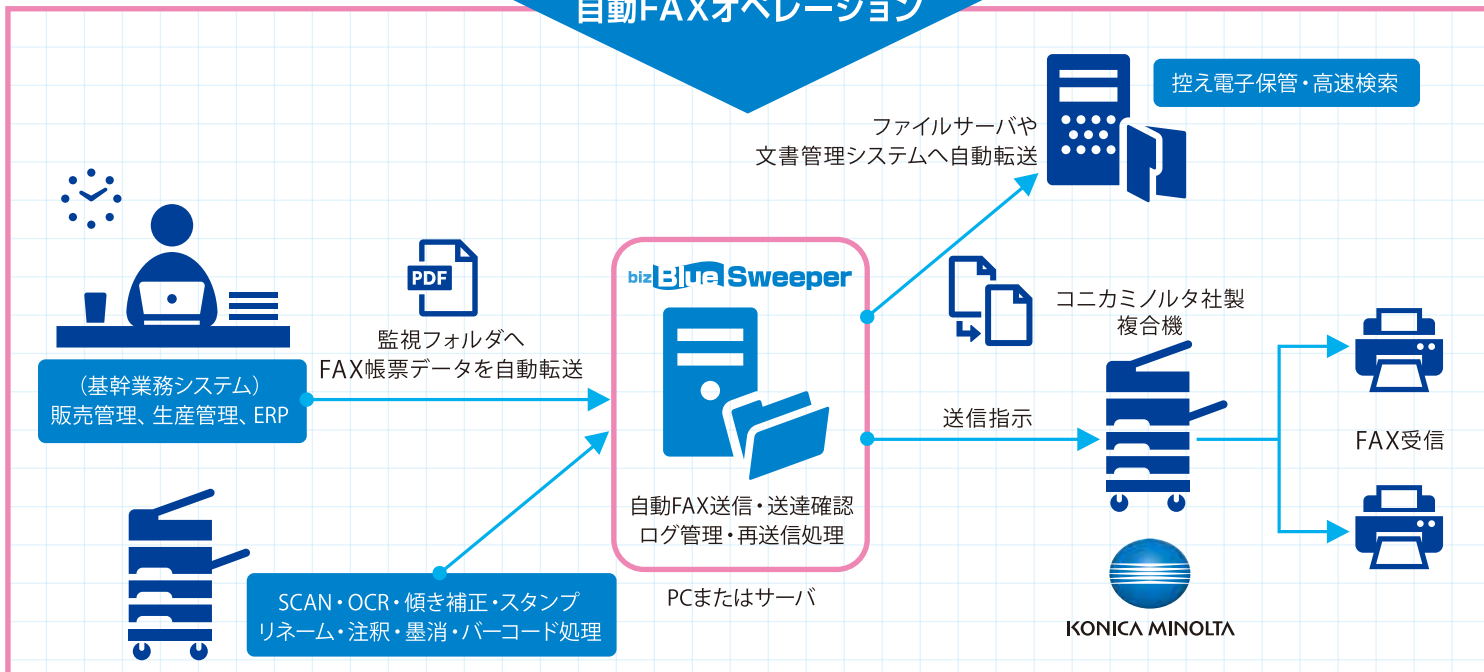

業務全体の効率向上
**パフォーマンス
アップ**

biz **Blue Sweeper**

FAX

ヒューマンエラーが許されない時代のための新常識
複合機向けFAX送信ソフト「ブルースウィーパー」
FAX業務の問題を一挙に解決します！

業務で発生する
支出を抑える
コストダウン

▶ 対応機種一覧

カラー複合機 bizhub C754Series / C364Series / C554Series / C368Series / C287Series / C658Series
モノクロ複合機 bizhub 754Series / 554eSeries / 367Series / 958Series / 368Series / 558Series

最新機種に関しては都度お問合せ下さい。

ヒューマンエラーが許されない時代のための新常識

bizBlue Sweeperで解決!

自動FAXオペレーション

自動FAX配信により
作業効率を上げて
ヒューマンエラー
を無くします。

管理画面から
エラーハンドリング
が容易に行えるため再送信
作業が簡単に行えます。

FAX機まで移動しなくても
自席から**自動FAX送信**
の業務が行えます。

基幹業務システム
との自動連携により、
手間の掛かる大量なFAX
送信も自動化できます。

ペーパレスFAXが
コスト削減
を実現します。

オフィスに設置している
複合機を利用できるため、
**FAXサーバなどの
周辺機器が不要。**
複合機搭載の通信回線(4回線)
をフル活用することもできます。

FAX処理後のFAX帳票
イメージが**電子保管**
されています。
電子保管により
バックアップや検索
・**名寄せ**が楽に行えます。

送信エラー発生時にメールで
「エラー通知」を送信でき
るので、確認を漏れを未然に
防ぐことができます。